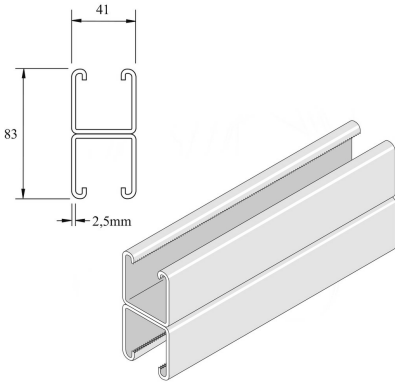

## Профиль монтажный

Стандартное исполнение		Листовая сталь без покрытия							
HD	Артикул	↕ мм	↔ мм	→  ← мм	↔ мм	kg/m	📦	Наличие на складе	Ед. изм.
-	<b>P1001P</b>	82	41	2,5	6000	5,505	150		М
-	<b>P1001PG</b>	83	41	2,5	6000	5,594	6	X	М
-	<b>P1001PGX3000</b>	82	41	2,5	3000	5,593	75		М
-	<b>P1001</b>	83	41	2,5	6000	5,770	6	X	М
-	<b>P1001X3000</b>	83	41	2,5	3000	5,770	3		М