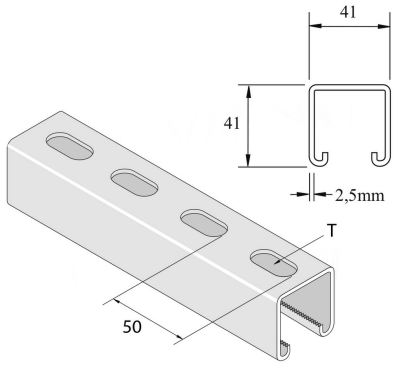

P1000T

Профиль монтажный

Стандартное исполнение

Сталь sendzimir

HD	Артикул	↕ мм	↔ мм	→ ← мм	↔ мм	kg/m	📦	Наличие на складе	Ед. изм.
-	P1000TP	41	41	2,5	6000	2,605	6	X	М
-	P1000T	41	41	2,5	6000	2,647	6	X	М
-	P1000TDF	41	41	2,5	6000	2,647	6	X	М
-	P1000TPX3	41	41	2,5	3000	2,605	3		М
-	P1000TX3	41	41	2,5	3000	2,730	3	X	М
-	P1000TX3DF	41	41	2,5	3000	2,647	3		М
-	P1000TX2000	41	41	2,5	3000	2,462	2	X	М
-	P1000THX2	41	41	2,5	2000	2,730	2		М