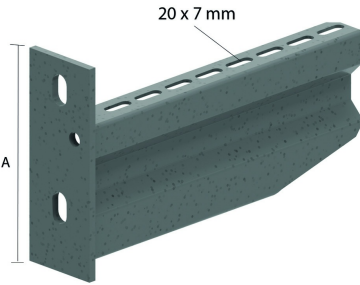

## Консоль для больших нагрузок

Для непосредственного крепления на стену и для крепления на потолочную стойку

Стандартное исполнение

Горячее цинкование

	максимальная нагрузка (daN)
HDWKM100	600
HDWKM200	620
HDWKM300	750
HDWKM400	750
HDWKM500	700
HDWKM600	580
HDWKM800	320
HDWKM1000	250