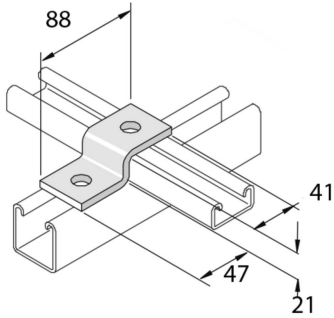

### **Элемент монтажный Z-образный**

		Стандартное исполнение				Горячее цинкование			
HD	Артикул	↕ мм	↔ мм	→  ← мм	↔ мм	kg/stk	📦	Наличие на складе	Ед. изм.
-	<b>P4045</b>	21			88	0,160	20	X	STK

Заказывать полными упаковками.