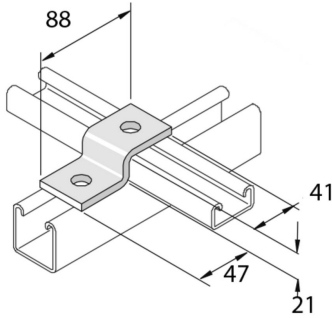

P4045

Элемент монтажный Z-образный

		Стандартное исполнение				Горячее цинкование			
HD	Артикул	↕ мм	↔ мм	→ ← мм	↔ мм	kg/stk	📦	Наличие на складе	Ед. изм.
-	P4045	21			88	0,160	20	X	STK

Заказывать полными упаковками.