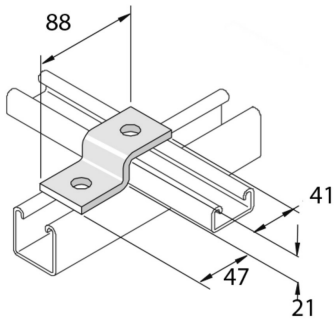

### **Элемент монтажный Z-образный**

		Стандартное исполнение				Горячее цинкование			
HD	Артикул	↕ мм	↔ мм	→  ← мм	↔ мм	kg/stk	📦	Наличие на складе	Ед. изм.
-	<b>P4045</b>	21			88	0,160	20	X	STK

Заказывать полными упаковками.