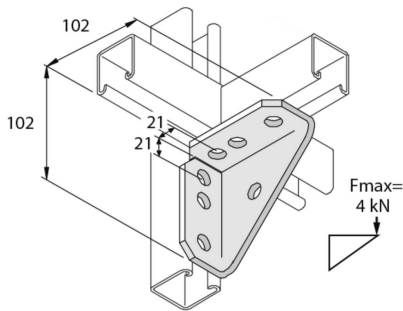

P2484

Элемент монтажный изогнутый

Стандартное исполнение		Горячее цинкование						
HD Артикул	↕ мм	↔ мм	→ ← мм	↔ мм	kg/stk	📦	Наличие на складе	Ед. изм.
- P2484	102	41		102	0,608	10	X	STK
- P2484DF	102			102	0,608	10	X	STK