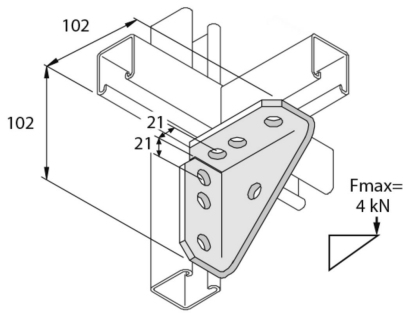

P2484

Элемент монтажный изогнутый

Стандартное исполнение

HD Артикул	↕ мм	↔ мм	→ ← мм	↔ мм	kg/stk	📦	Наличие на складе	Ед. изм.
- P2484DF	102			102	0,608	10	X	STK

Заказывать полными упаковками.