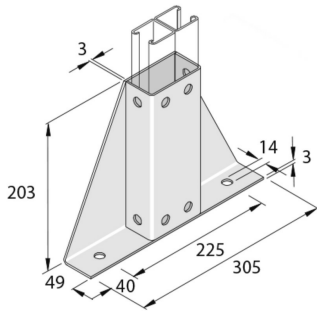

P2348-S2

Элемент монтажный консольный

Стандартное исполнение

HD	Артикул	↕ мм	↔ мм	→ ← мм	↔ мм	kg/stk	📦	Наличие на складе	Ед. изм.
-	P2348-S2DF	203			305	2,145	1		STK

Заказывать полными упаковками.