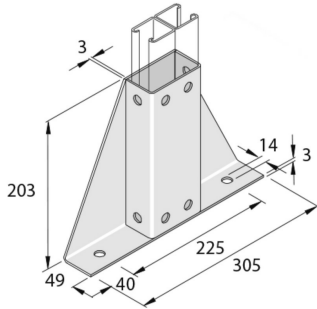

P2348-S2

Элемент монтажный консольный

		Стандартное исполнение				Горячее цинкование			
HD	Артикул	↕ мм	↔ мм	→ ← мм	↔ мм	kg/stk	📦	Наличие на складе	Ед. изм.
-	P2348-S2	203	49		305	2,145	1	X	STK
-	P2348-S2DF	203			305	2,145	1		STK