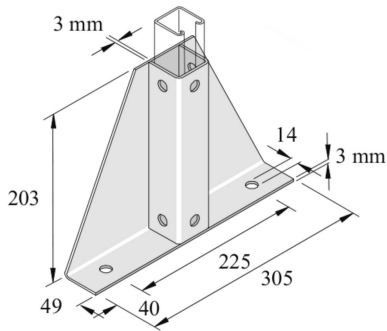

P2348-S1

Элемент монтажный консольный

		Стандартное исполнение				Горячее цинкование			
HD	Артикул	↕ мм	↔ мм	→ ← мм	↔ мм	kg/stk	📦	Наличие на складе	Ед. изм.
-	P2348-S1	203	49		305	1,952	1	X	STK
-	P2348-S1DF	203			305	1,952	10	X	STK