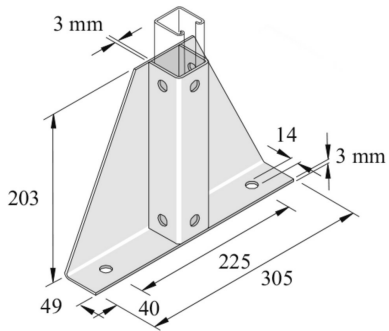

P2348-S1

Элемент монтажный консольный

Стандартное исполнение

HD	Артикул	↕ мм	↔ мм	→ ← мм	↔ мм	kg/stk	📦	Наличие на складе	Ед. изм.
-	P2348-S1DF	203			305	1,952	10	X	STK

Заказывать полными упаковками.