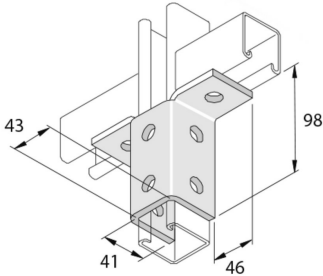

P2346

Элемент монтажный консольный

		Стандартное исполнение				Горячее цинкование			
HD	Артикул	↕ мм	↔ мм	→ ← мм	↔ мм	kg/stk	📦	Наличие на складе	Ед. изм.
-	P2346	98	41		137	0,680	10	X	STK
-	P2346DF	98			137	0,680	10	X	STK