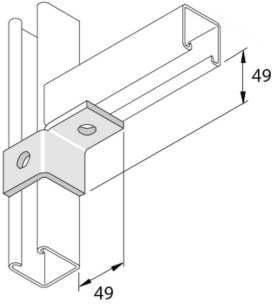

## **P2341R**

### **Элемент монтажный консольный**

|    |                 | Стандартное исполнение |         |            |         | Горячее цинкование |    |                   |          |
|----|-----------------|------------------------|---------|------------|---------|--------------------|----|-------------------|----------|
| HD | Артикул         | ↕<br>мм                | ↔<br>мм | →  ←<br>мм | ↔<br>мм | kg/stk             | 📦  | Наличие на складе | Ед. изм. |
| -  | <b>P2341R</b>   | 49                     | 40      |            | 89      | 0,272              | 10 | X                 | STK      |
| -  | <b>P2341RDF</b> | 49                     |         |            | 89      | 0,240              | 10 | X                 | STK      |