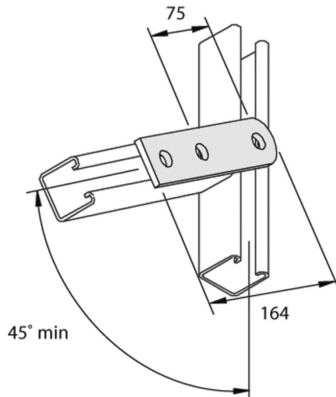

P2322

Элемент монтажный плоский

		Стандартное исполнение				Горячее цинкование			
HD	Артикул	↕ мм	↔ мм	→ ← мм	↔ мм	kg/stk	📦	Наличие на складе	Ед. изм.
-	P2322				164	0,238	20		STK

Заказывать полными упаковками.