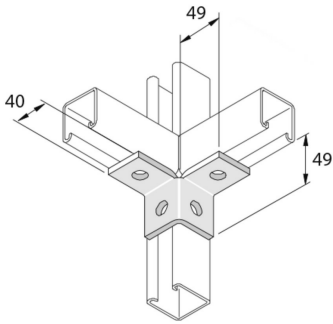

### Элемент монтажный консольный

		Стандартное исполнение				Горячее цинкование			
HD	Артикул	↕ мм	↔ мм	→  ← мм	↔ мм	kg/stk	📦	Наличие на складе	Ед. изм.
-	<b>P2223</b>	49	82		82	0,274	10	X	STK
-	<b>P2223DF</b>	49			89	0,274	10	X	STK