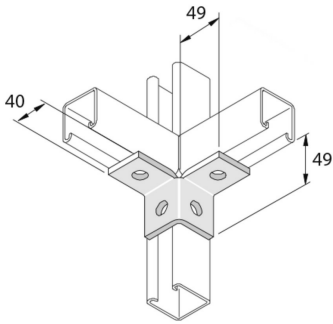

## Элемент монтажный консольный

		Стандартное исполнение				Горячее цинкование			
HD	Артикул	↕ мм	↔ мм	→  ← мм	↔ мм	kg/stk	📦	Наличие на складе	Ед. изм.
-	<b>P2223</b>	49	82		82	0,274	10	X	STK
-	<b>P2223DF</b>	49			89	0,274	10	X	STK