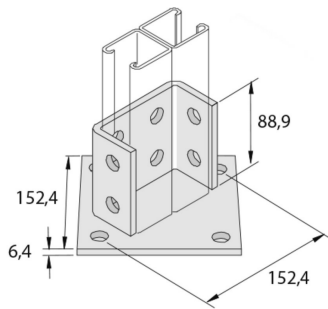

P2073A

Элемент монтажный консольный

		Стандартное исполнение				Горячее цинкование			
HD	Артикул	↕ мм	↔ мм	→ ← мм	↔ мм	kg/stk	📦	Наличие на складе	Ед. изм.
-	P2073A	96	152		152	1,798	10	X	STK
-	P2073ADF	95			152	1,798	10	X	STK