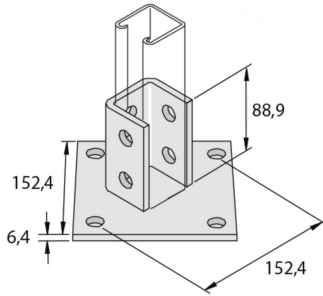

P2072A

Элемент монтажный консольный

		Стандартное исполнение				Горячее цинкование			
HD	Артикул	↕ мм	↔ мм	→ ← мм	↔ мм	kg/stk	📦	Наличие на складе	Ед. изм.
-	P2072A	95	152		152	1,699	10	X	STK
-	P2072ADF	95	152		152	1,700	10	X	STK