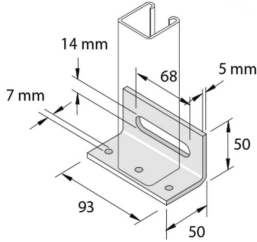

P2072-S3

Элемент монтажный консольный

Стандартное исполнение

Горячее цинкование

HD Артикул	↕ мм	↔ мм	→ ← мм	↔ мм	kg/stk	📦	Наличие на складе	Ед. изм.
- P2072-S3	50	50		93	0,302	10		STK

Заказывать полными упаковками.