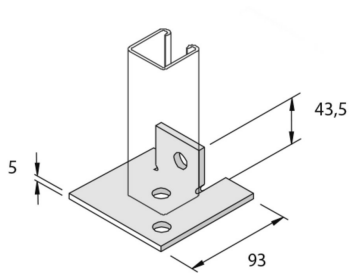

P2072-S2

Элемент монтажный консольный

		Стандартное исполнение				Горячее цинкование			
HD	Артикул	↕ мм	↔ мм	→ ← мм	↔ мм	kg/stk	📦	Наличие на складе	Ед. изм.
-	P2072-S2	44	93		93	0,339	10	X	STK

Заказывать полными упаковками.