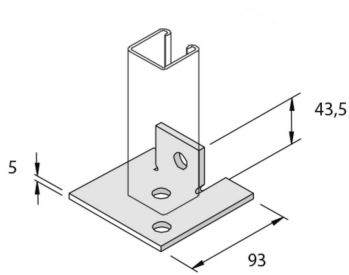

### **Элемент монтажный консольный**

		Стандартное исполнение				Горячее цинкование			
HD	Артикул	↕ мм	↔ мм	→  ← мм	↔ мм	kg/stk	📦	Наличие на складе	Ед. изм.
-	<b>P2072-S2</b>	44	93		93	0,339	10	X	STK

Заказывать полными упаковками.