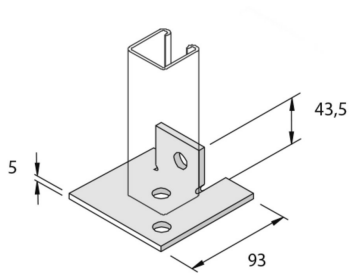

P2072-S2

Элемент монтажный консольный

		Стандартное исполнение				Горячее цинкование			
HD	Артикул	↕ мм	↔ мм	→ ← мм	↔ мм	kg/stk	📦	Наличие на складе	Ед. изм.
-	P2072-S2	44	93		93	0,339	10	X	STK

Заказывать полными упаковками.