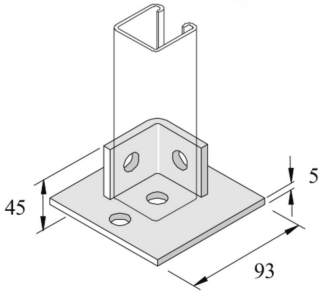

### **Элемент монтажный консольный**

		Стандартное исполнение				Горячее цинкование			
HD	Артикул	↕ мм	↔ мм	→  ← мм	↔ мм	kg/stk	📦	Наличие на складе	Ед. изм.
-	<b>P2072-S1</b>	45	93		93	0,475	10	X	STK

Заказывать полными упаковками.