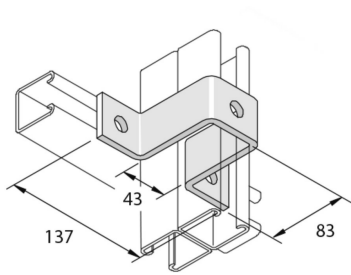

P1737

Элемент монтажный П-образный

Стандартное исполнение

| HD | Артикул | ↕ мм | ↔ мм | → ← мм | ↔ мм | kg/stk | 📦 | Наличие на складе | Ед. изм. |
|----|----------------|---------|---------|------------|---------|--------|----|-------------------|----------|
| - | P1737DF | 83 | 40 | | 137 | 0,581 | 10 | X | STK |