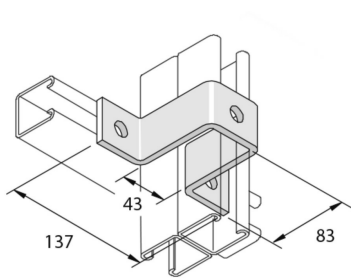

P1737

Элемент монтажный П-образный

		Стандартное исполнение				Горячее цинкование			
HD	Артикул	↕ мм	↔ мм	→ ← мм	↔ мм	kg/stk	📦	Наличие на складе	Ед. изм.
-	P1737	88	41		137	0,581	10	X	STK
-	P1737DF	83	40		137	0,581	10	X	STK