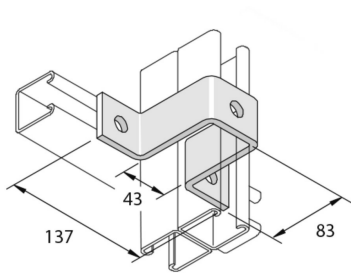

P1737

Элемент монтажный П-образный

		Стандартное исполнение				Горячее цинкование			
HD	Артикул	↕ мм	↔ мм	→ ← мм	↔ мм	kg/stk	📦	Наличие на складе	Ед. изм.
-	P1737	88	41		137	0,581	10	X	STK
-	P1737DF	83	40		137	0,581	10	X	STK