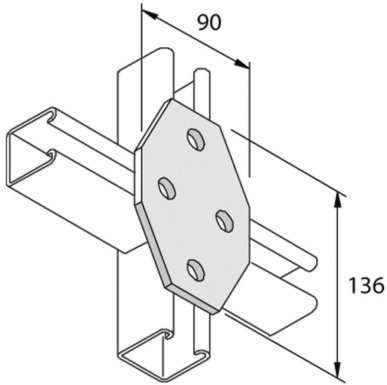

P1580

Элемент монтажный плоский

		Стандартное исполнение				Горячее цинкование			
HD	Артикул	↕ мм	↔ мм	→ ← мм	↔ мм	kg/stk	📦	Наличие на складе	Ед. изм.
-	P1580		90		136	0,480	10	X	STK
-	P1580DF		90		136	0,480	10		STK