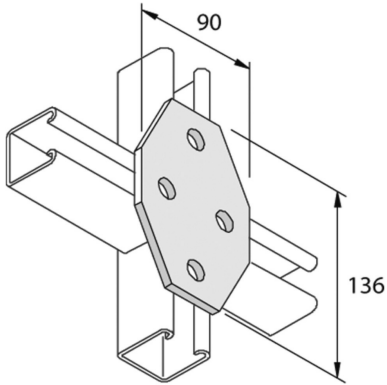

## Элемент монтажный плоский

### Стандартное исполнение

HD Артикул	↕ мм	↔ мм	→  ← мм	↔ мм	kg/stk	📦	Наличие на складе	Ед. изм.
- <b>P1580DF</b>		90		136	0,480	10		STK

Заказывать полными упаковками.