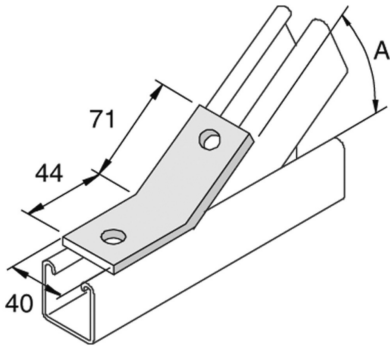

### Элемент монтажный изогнутый

		Стандартное исполнение				Горячее цинкование			
HD	Артикул	↕ мм	↔ мм	→  ← мм	↔ мм	kg/stk	📦	Наличие на складе	Ед. изм.
-	<b>P1546</b>		40			0,188	10	X	STK

A = 45°

Заказывать полными упаковками.