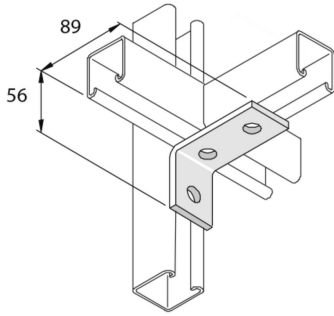

## Элемент монтажный изогнутый

		Стандартное исполнение				Горячее цинкование			
HD	Артикул	↕ мм	↔ мм	→  ← мм	↔ мм	kg/stk	📦	Наличие на складе	Ед. изм.
-	<b>P1458</b>	56	40		89	0,213	10	X	STK

Заказывать полными упаковками.