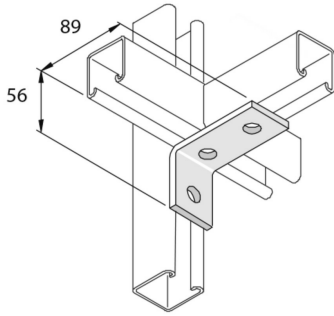

P1458

Элемент монтажный изогнутый

		Стандартное исполнение				Горячее цинкование			
HD	Артикул	↕ мм	↔ мм	→ ← мм	↔ мм	kg/stk	📦	Наличие на складе	Ед. изм.
-	P1458	56	40		89	0,213	10	X	STK

Заказывать полными упаковками.