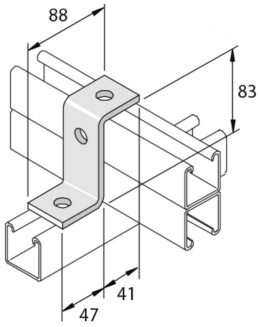

## Элемент монтажный Z-образный

### Стандартное исполнение

HD Артикул	↕ мм	↔ мм	→  ← мм	↔ мм	kg/stk	📦	Наличие на складе	Ед. изм.
- <b>P1453DF</b>	83	40		88	0,259	20		STK

Заказывать полными упаковками.