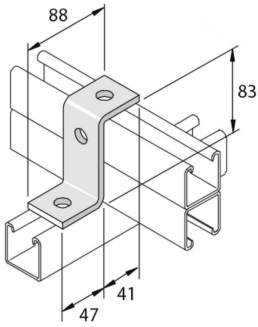

P1453

Элемент монтажный Z-образный

Стандартное исполнение

HD Артикул	↕ мм	↔ мм	→ ← мм	↔ мм	kg/stk	📦	Наличие на складе	Ед. изм.
- P1453DF	83	40		88	0,259	20		STK

Заказывать полными упаковками.