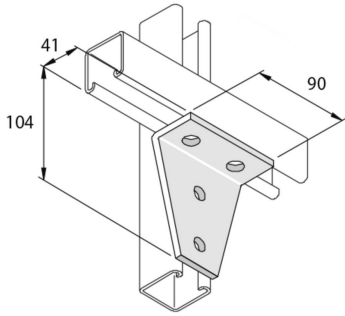

## Элемент монтажный изогнутый

		Стандартное исполнение				Горячее цинкование			
HD	Артикул	↕ мм	↔ мм	→  ← мм	↔ мм	kg/stk	📦	Наличие на складе	Ед. изм.
-	<b>P1359</b>	90	41		104	0,480	10	X	STK
-	<b>P1359DF</b>	104	41		90	0,480	10	X	STK