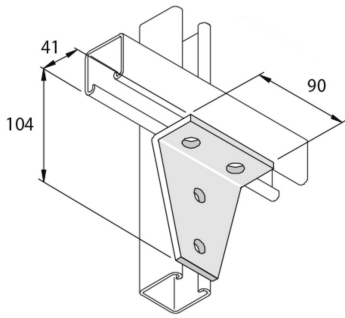

P1359

Элемент монтажный изогнутый

Стандартное исполнение

HD Артикул	↕ мм	↔ мм	→ ← мм	↔ мм	kg/stk	📦	Наличие на складе	Ед. изм.
- P1359DF	104	41		90	0,480	10	X	STK

Заказывать полными упаковками.