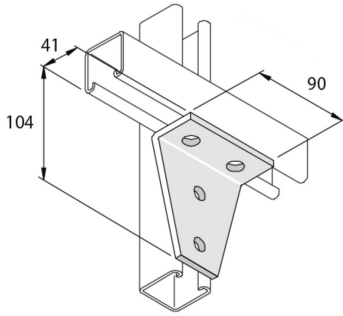

P1359

Элемент монтажный изогнутый

		Стандартное исполнение				Горячее цинкование			
HD	Артикул	↕ мм	↔ мм	→ ← мм	↔ мм	kg/stk	📦	Наличие на складе	Ед. изм.
-	P1359	90	41		104	0,480	10	X	STK
-	P1359DF	104	41		90	0,480	10	X	STK