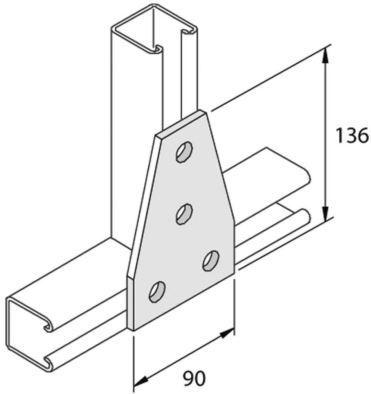

P1358

Элемент монтажный плоский

Стандартное исполнение

HD Артикул	↕ мм	↔ мм	→ ← мм	↔ мм	kg/stk	📦	Наличие на складе	Ед. изм.
- P1358DF	136			90	0,480	10	X	STK

Заказывать полными упаковками.