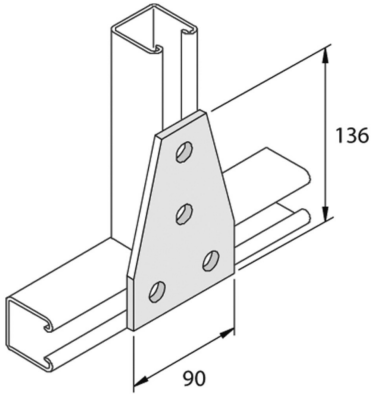

### **Элемент монтажный плоский**

		Стандартное исполнение				Горячее цинкование			
HD	Артикул	↕ мм	↔ мм	→  ← мм	↔ мм	kg/stk	📦	Наличие на складе	Ед. изм.
-	<b>P1358</b>		136		90	0,480	10	X	STK
-	<b>P1358DF</b>	136			90	0,480	10	X	STK