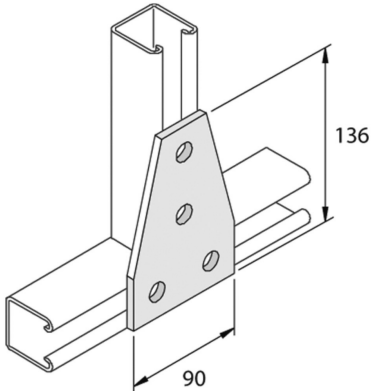

P1358

Элемент монтажный плоский

		Стандартное исполнение				Горячее цинкование			
HD	Артикул	↕ мм	↔ мм	→ ← мм	↔ мм	kg/stk	📦	Наличие на складе	Ед. изм.
-	P1358		136		90	0,480	10	X	STK
-	P1358DF	136			90	0,480	10	X	STK