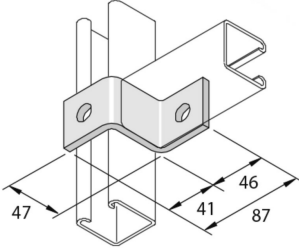

P1347

Элемент монтажный Z-образный

		Стандартное исполнение				Горячее цинкование			
HD	Артикул	↕ мм	↔ мм	→ ← мм	↔ мм	kg/stk	📦	Наличие на складе	Ед. изм.
-	P1347	47	40		87	0,202	20	X	STK

Заказывать полными упаковками.