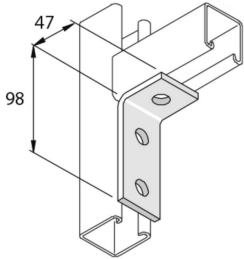

P1346

Элемент монтажный изогнутый

		Стандартное исполнение				Горячее цинкование			
HD	Артикул	↕ мм	↔ мм	→ ← мм	↔ мм	kg/stk	📦	Наличие на складе	Ед. изм.
-	P1346	47	40		98	0,215	20	X	STK

Заказывать полными упаковками.