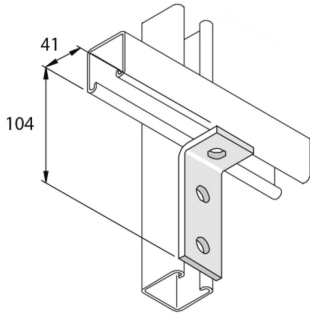

P1326

Элемент монтажный изогнутый

		Стандартное исполнение				Горячее цинкование			
HD	Артикул	↕ мм	↔ мм	→ ← мм	↔ мм	kg/stk	📦	Наличие на складе	Ед. изм.
-	P1326	41	40		104	0,213	20	X	STK

Заказывать полными упаковками.