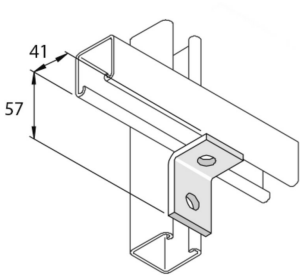

# P1068

## Элемент монтажный изогнутый

		Стандартное исполнение				Горячее цинкование			
HD	Артикул	↕ мм	↔ мм	→  ← мм	↔ мм	kg/stk	📦	Наличие на складе	Ед. изм.
-	<b>P1068</b>	41	40		57	0,138	20	X	STK

Заказывать полными упаковками.