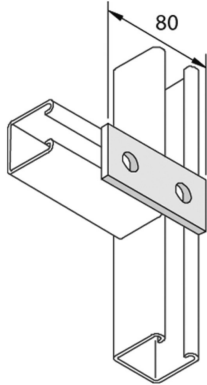

### Элемент монтажный плоский

		Стандартное исполнение				Горячее цинкование			
HD	Артикул	↕ мм	↔ мм	→  ← мм	↔ мм	kg/stk	📦	Наличие на складе	Ед. изм.
-	<b>P1065</b>		41		80	0,125	20	X	STK
-	<b>P1065DF</b>		40		80	0,125	20	X	STK