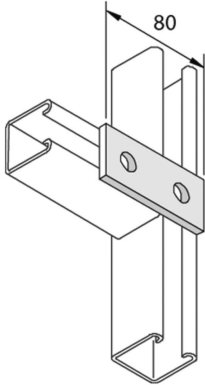

P1065

Элемент монтажный плоский

Стандартное исполнение

HD	Артикул	↕ мм	↔ мм	→ ← мм	↔ мм	kg/stk	📦	Наличие на складе	Ед. изм.
-	P1065DF		40		80	0,125	20	X	STK

Заказывать полными упаковками.