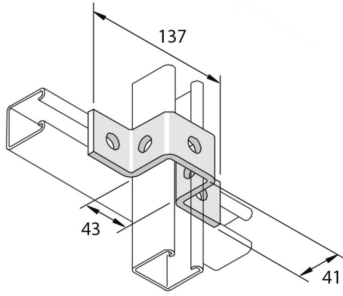

## Элемент монтажный П-образный

		Стандартное исполнение				Горячее цинкование			
HD	Артикул	↕ мм	↔ мм	→  ← мм	↔ мм	kg/stk	📦	Наличие на складе	Ед. изм.
-	<b>P1047</b>	137	40		41	0,318	10	X	STK
-	<b>P1047DF</b>	137	40		41	0,283	10	X	STK