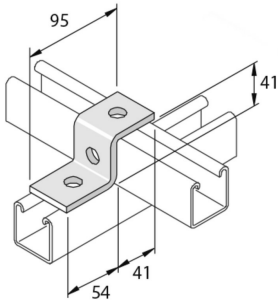

P1045

Элемент монтажный Z-образный

Стандартное исполнение

HD	Артикул	↕ мм	↔ мм	→ ← мм	↔ мм	kg/stk	📦	Наличие на складе	Ед. изм.
-	P1045DF	41	40		95	0,216	20	X	STK

Заказывать полными упаковками.