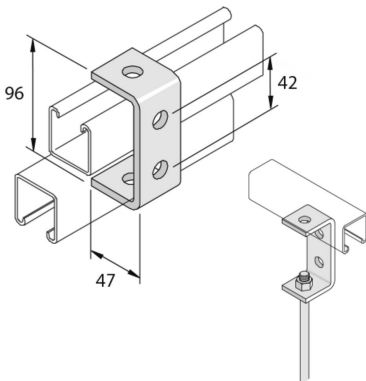

## Элемент монтажный Z-образный

Стандартное исполнение

Горячее цинкование

HD	Артикул	↕ мм	↔ мм	→  ← мм	↔ мм	kg/stk	📦	Наличие на складе	Ед. изм.
-	<b>P1044</b>	96	47		41	0,270	10		STK
-	<b>P1044DF</b>	96	40		47	0,320	10	X	STK