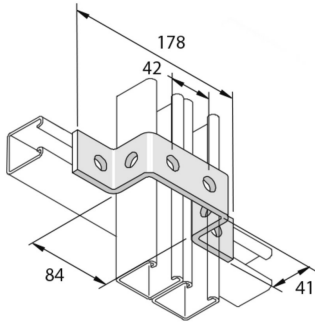

P1043

Элемент монтажный П-образный

		Стандартное исполнение				Горячее цинкование			
HD	Артикул	↕ мм	↔ мм	→ ← мм	↔ мм	kg/stk	📦	Наличие на складе	Ед. изм.
-	P1043	41	40		178	0,389	10		STK

Заказывать полными упаковками.