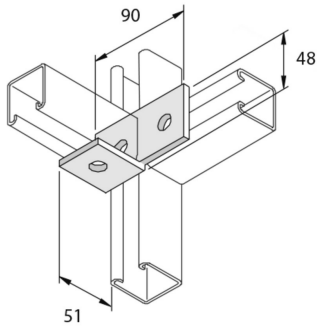

P1038

Элемент монтажный изогнутый

		Стандартное исполнение				Горячее цинкование			
HD	Артикул	↕ мм	↔ мм	→ ← мм	↔ мм	kg/stk	📦	Наличие на складе	Ед. изм.
-	P1038	51	48		90	0,317	10		STK

Заказывать полными упаковками.