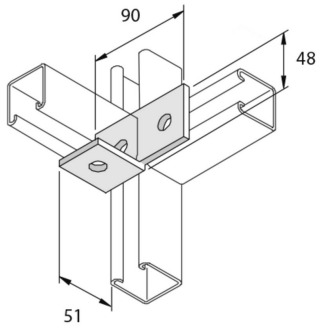

# P1038

## Элемент монтажный изогнутый

		Стандартное исполнение				Горячее цинкование			
HD	Артикул	↕ мм	↔ мм	→  ← мм	↔ мм	kg/stk	📦	Наличие на складе	Ед. изм.
-	<b>P1038</b>	51	48		90	0,317	10		STK

Заказывать полными упаковками.