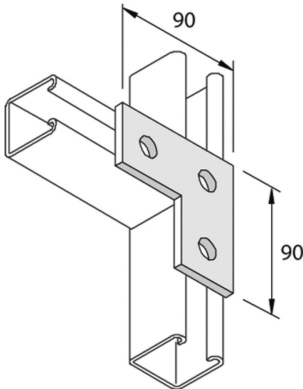

P1036

Элемент монтажный плоский

		Стандартное исполнение				Горячее цинкование			
HD	Артикул	↕ мм	↔ мм	→ ← мм	↔ мм	kg/stk	📦	Наличие на складе	Ед. изм.
-	P1036		90		90	0,233	20	X	STK
-	P1036DF		90		90	0,206	20	X	STK