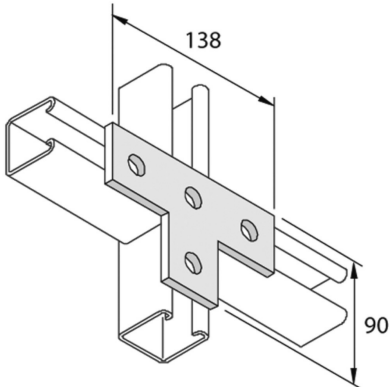

P1031

Элемент монтажный плоский

		Стандартное исполнение				Горячее цинкование			
HD	Артикул	↕ мм	↔ мм	→ ← мм	↔ мм	kg/stk	📦	Наличие на складе	Ед. изм.
-	P1031		90		138	0,374	10	X	STK
-	P1031DF	90			138	0,374	10	X	STK