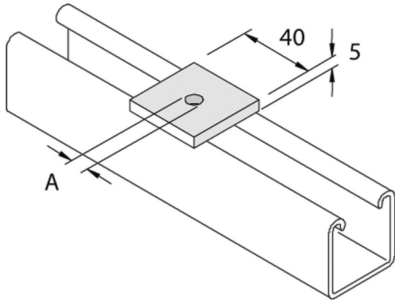

P1020

Элемент монтажный плоский

		Стандартное исполнение				Горячее цинкование			
HD	Артикул	↕ мм	↔ мм	→ ← мм	↔ мм	kg/stk	📦	Наличие на складе	Ед. изм.
-	P1020		40	5,0	40	0,062	100	X	STK
-	P1020DF		40	5	40	0,062	100	X	STK

A=13, болт M10/M12

Заказывать полными упаковками.