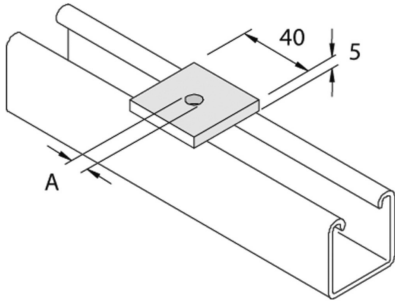

P1020

Элемент монтажный плоский

Стандартное исполнение

HD	Артикул	↕ мм	↔ мм	→ ← мм	↔ мм	kg/stk	📦	Наличие на складе	Ед. изм.
-	P1020DF		40	5	40	0,062	100	X	STK

A=13, болт M10/M12

Заказывать полными упаковками.