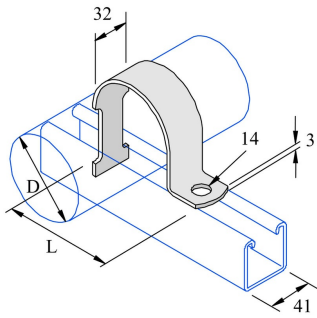

SS2A - SS2N

SS2 Хомут трубный

		Стандартное исполнение				Горячее цинкование			
HD	Артикул	↕ мм	↔ мм	→ ← мм	↔ мм	kg/stk	📦	Наличие на складе	Ед. изм.
-	SS2/AH	66	32		66	0,062	20		STK
-	SS2/BH	73	32		73	0,071	20		STK
-	SS2/CH	81	32		81	0,086	20		STK
-	SS2/DH	90	32		90	0,104	20		STK
-	SS2/EH	96	32		96	0,115	10		STK
-	SS2/FH	96	32		96	0,140	10		STK
-	SS2/GH	113	32		113	0,172	10		STK
-	SS2/HH	125	32		125	0,199	10		STK
-	SS2/JH	137	32		137	0,224	10		STK
-	SS2/KH	150	32		150	0,251	10		STK
-	SS2/MH	204	32		204	0,357	10		STK
-	SS2/NH	255	32		255	0,461	10		STK