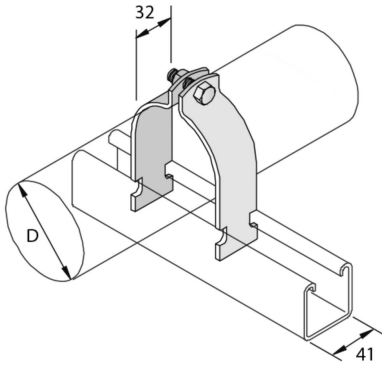

### Хомут трубный

Стандартное исполнение		Сталь sendzimir							
HD	Артикул	↕ мм	↔ мм	→  ← мм	↔ мм	kg/stk	📦	Наличие на складе	Ед. изм.
-	<b>M1108</b>		8,7 - 10,3			0,030	20		STK
-	<b>M1109</b>		10,3 - 12,7			0,031	20		STK
-	<b>M1110</b>		11,9 - 13,5			0,033	20		STK
-	<b>M1111</b>		13,5 - 14,3			0,034	20		STK
-	<b>M1112</b>		14,3 - 16,7			0,035	20		STK
-	<b>M1113</b>		15,9 - 18,3			0,037	20	X	STK
-	<b>M1114</b>		18,3 - 20,6			0,039	20		STK
-	<b>M1115</b>		19,0 - 21,4			0,040	20	X	STK
-	<b>M1116</b>		21,4 - 25,4			0,042	20	X	STK
-	<b>M1117</b>		25,4 - 27,8			0,045	20	X	STK
-	<b>M1118</b>		27,0 - 30,2			0,048	20	X	STK
-	<b>M1119</b>		30,2 - 33,8			0,052	20	X	STK
-	<b>M1120</b>		31,8 - 35,9			0,052	20	X	STK
-	<b>M1121</b>		34,9 - 39,7			0,057	20	X	STK
-	<b>M1122</b>		39,7 - 42,9			0,061	20	X	STK
-	<b>M1123</b>		42,9 - 46,8			0,064	20		STK
-	<b>M1124</b>		46,8 - 50,8			0,115	20	X	STK
-	<b>M1125</b>		48,4 - 52,4			0,117	20	X	STK
-	<b>M1126</b>		52,4 - 58,7			0,124	10		STK
-	<b>M1127</b>		58,7 - 63,5			0,136	20	X	STK
-	<b>M1128</b>		63,5 - 68,3			0,144	10		STK
-	<b>M1129</b>		68,3 - 73,0			0,152	10		STK
-	<b>M1130</b>		73,0 - 79,4			0,159	10	X	STK
-	<b>M1131</b>		76,2 - 82,6			0,167	10		STK
-	<b>M1132</b>		82,6 - 88,1			0,173	10		STK
-	<b>M1133</b>		88,1 - 95,2			0,182	20	X	STK
-	<b>M1134</b>		95,2 - 100,0			0,196	20		STK
-	<b>M1135</b>		100,0 - 106,4			0,204	20		STK
-	<b>M1136</b>		106,4 - 111,1			0,217	20		STK
-	<b>M1137</b>		111,1 - 120,7			0,225	10	X	STK
-	<b>M1138</b>		120,7 - 129,4			0,173	10		STK
-	<b>M1139</b>		129,4 - 138,1			0,255	10		STK
-	<b>M1140</b>		138,1 - 149,2			0,268	10		STK
-	<b>M1141</b>		149,2 - 161,9			0,292	10		STK
-	<b>M1142</b>		161,9 - 174,6			0,314	20	X	STK