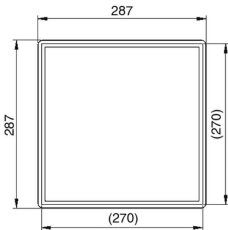

BDVKK3

Лючок глухой квадратный универсальный

Стандартное исполнение		Полипропилен						Наличие на складе	Ед. изм.
HD	Артикул	↑ мм	↔ мм	→ ← мм	↔ мм	kg/stk	📦		
-	BDVKK3.5-7011		267		267	2,300	6	X	STK
-	BDVKK3.5-9011		267		267	2,300	6	X	STK

Соответствует стандарту EN 50085-2-2.

Глубина расположения напольного покрытия стандартно 5мм и может быть отрегулирована при помощи пластин ONEVB3.2 и/или ONEVB3.5.

Закрепляется в фальшполу с помощью встроенных универсальных зажимов .

- Отверстия в напольных панелях 270x270 мм (допуск -1 мм +2 мм).
- Диапазон регулирования крепежных элементов от 25 до 50 мм

Только для помещений с сухой уборкой.