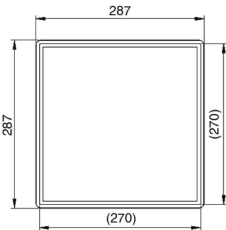

BDVKK3

Лючок глухой квадратный универсальный

Стандартное исполнение		Полипропилен						Наличие на складе	Ед. изм.
HD	Артикул	↑ мм	↔ мм	→ ← мм	↔ мм	kg/stk	📦		
-	BDVKK3.5-7011		267		267	2,300	6	X	STK
-	BDVKK3.5-9011		267		267	2,300	6	X	STK

Соответствует стандарту EN 50085-2-2.

Глубина расположения напольного покрытия стандартно 5мм и может быть отрегулирована при помощи пластин ONEVB3.2 и/или ONEVB3.5.

Закрепляется в фальшполу с помощью встроенных универсальных зажимов .

- Отверстия в напольных панелях 270x270 мм (допуск -1 мм +2 мм).
- Диапазон регулирования крепежных элементов от 25 до 50 мм

Только для помещений с сухой уборкой.