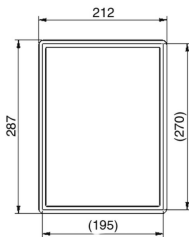

BDVKK2

Лючок глухой прямоугольный универсальный

Стандартное исполнение		Полипропилен						Наличие на складе	Ед. изм.
HD	Артикул	↑↓ мм	↔ мм	→ ← мм	↔ мм	kg/stk	📦		
-	BDVKK2.5-7011		192		267	1,750	6	X	STK
-	BDVKK2.5-9011		192		267	1,750	6	X	STK

Соответствует стандарту EN 50085-2-2.

Глубина расположения напольного покрытия стандартно 5мм и может быть отрегулирована при помощи пластин ONEVB2.2 и/или ONEVB2.5.

Закрепляется в фальшполу с помощью встроенных универсальных зажимов .

- Отверстия в напольных панелях 270x195 мм допуск -1 мм +2 мм).
- Диапазон регулирования крепежных элементов от 30 до 50 мм

Только для помещений с сухой уборкой.