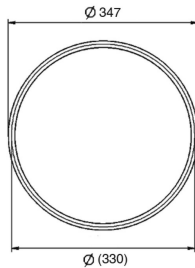

BDRKK3

Лючок глухой круглый универсальный

Стандартное исполнение		Полипропилен							
HD	Артикул	↕ мм	↔ мм	→ ← мм	↔ мм	kg/stk	📦	Наличие на складе	Ед. изм.
-	BDRKK3.5-7011		327		327	2,400	6	X	STK
-	BDRKK3.5-9011		327		327	2,400	6		STK

Соответствует стандарту EN 50085-2-2.

Глубина расположения напольного покрытия стандартно 5мм и может быть отрегулирована при помощи пластин OHER3.2 и/или OHER3.5.

Закрепляется в фальшполу с помощью встроенных универсальных зажимов .

- Отверстия в напольных панелях диаметром 330 мм (допуск -1 мм +2 мм).

- Диапазон регулирования крепежных элементов от 25 до 50 мм.

Только для помещений с сухой уборкой.