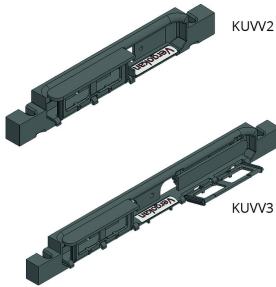

KUVV - KURV

Крышка вывода кабельного

Стандартное исполнение		Полипропилен							
HD	Артикул	↕ мм	↔ мм	→ ← мм	↔ мм	kg/stk	📦	Наличие на складе	Ед. изм.
-	KURV3-7011					0,012	10	X	STK
-	KURV3-9011					0,012	10	X	STK
-	KUVV2-7011					0,012	10	X	STK
-	KUVV2-9011					0,012	10	X	STK
-	KUVV3-7011					0,012	10	X	STK
-	KUVV3-9011					0,012	10	X	STK

KUVH2 используется с KDVKK2, KDVIRK2 и KDVI2.

KUVH3 используется с KDVKK3, KDVIRK3, KDVIRKV3, KDVI3 и KDVI3V3.

KURH3 используется с KDRKK3.

Заказывать полными упаковками.