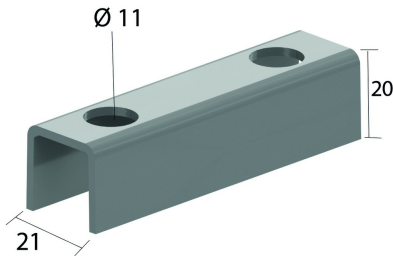

VOMEGA

Элемент монтажный

Стандартное исполнение

Сталь sendzimir

Вариант исполнения

Горячее цинкование

HD Артикул	↕ мм	↔ мм	→ ← мм	↔ мм	kg/stk	📦	Наличие на складе	Ед. изм.
HD VOMEGA					0,060	24	X	STK

Заказывать полными упаковками.

Для крепления к стене используется один элемент, для крепления к другой консоли – два элемента «спинка к спинке».