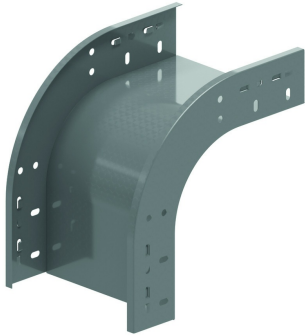

VBCL

Угол вертикальный внешний 90°, быстрого соединения

Система быстрой фиксации для листовых кабельных лотков KBSC60, KBS60 и KBSI60

Стандартное исполнение

HD	Артикул	↑ мм	↔ мм	→ ← мм	↔ мм	kg/stk	📦	Наличие на складе	Ед. изм.
-	ZMVBCL90.60.050	60	50			0,467	1	X	STK
-	ZMVBCL90.60.075	60	75			0,516	1	X	STK
-	ZMVBCL90.60.100	60	100			0,566	1	X	STK
-	ZMVBCL90.60.150	60	150			0,664	1	X	STK
-	ZMVBCL90.60.200	60	200			0,763	1	X	STK
-	ZMVBCL90.60.300	60	300			0,960	1	X	STK
-	ZMVBCL90.60.400	60	400			1,158	1	X	STK
-	ZMVBCL90.60.500	60	500			1,900	1	X	STK
-	ZMVBCL90.60.600	60	600			2,150	1	X	STK

Только с высотой 60 мм.

Отверстия для дополнительной фиксации с использованием 4 шт. VM6.10.

Отверстия для установки крышки.

Доступен в покрытии цинк-магний в течение 2022 года.