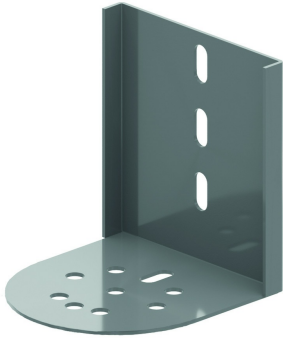

## Опора для крепления к полу для лотков KLV

Стандартное исполнение		Сталь sendzimir						
Вариант исполнения		Горячее цинкование						
HD Артикул	↕ мм	↔ мм	→  ← мм	↔ мм	kg/stk	📦	Наличие на складе	Ед. изм.
HD <b>KLWVST</b>	169	150		150	1,130	2		STK