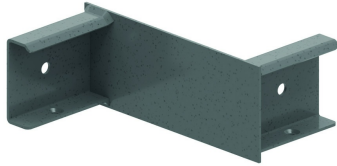

HDLVIRL

Редукция левая HDKLE

Фиксируется на лонжероне

Стандартное исполнение

Горячее цинкование

HD	Артикул	↕ мм	↔ мм	→ ← мм	↔ мм	kg/stk	📦	Наличие на складе	Ед. изм.
-	HDLVIRL100	100	140			1,100	2		STK
-	HDLVIRL200	100	240			1,330	2		STK
-	HDLVIRL300	100	340			1,350	2		STK
-	HDLVIRL400	100	440			1,600	2		STK