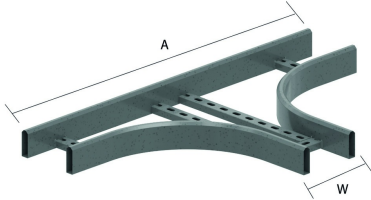

HDKLIT

Ответвитель Т-образный HDKLIЕ

Стандартное исполнение		Горячее цинкование			
W	200	300	400	500	600
A	1100	1200	1300	1400	1500

HD	Артикул	↑ мм	↔ мм	→ ← мм	↔ мм	kg/stk	📦	Наличие на складе	Ед. изм.
-	HDKLIT200	80	200			6,200	1	X	STK
-	HDKLIT300	80	300			6,800	1	X	STK
-	HDKLIT400	80	400			7,900	1	X	STK
-	HDKLIT500	80	500			8,400	1	X	STK
-	HDKLIT600	80	600			10,300	1	X	STK

Для монтажа с:

Соединитель лотковый HDKLIЕ
HDLVIE