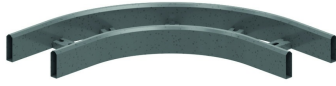

## Угол горизонтальный HDKLIB

		Стандартное исполнение				Горячее цинкование			
HD	Артикул	↕ мм	↔ мм	→  ← мм	↔ мм	kg/stk	📦	Наличие на складе	Ед. изм.
-	<b>HDKLIB200</b>	80	200			3,950	1	X	STK
-	<b>HDKLIB300</b>	80	300			4,850	1	X	STK
-	<b>HDKLIB400</b>	80	400			5,800	1	X	STK
-	<b>HDKLIB500</b>	80	500			6,900	1	X	STK
-	<b>HDKLIB600</b>	80	600			7,600	1	X	STK

### Для монтажа с:

Соединитель лотковый HDKLIB  
HDLVIE