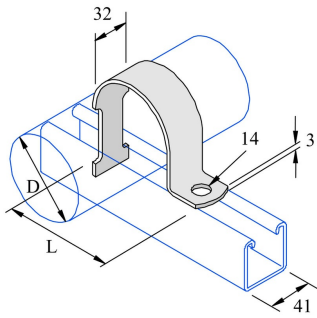

### SS2 Хомут трубный

Стандартное исполнение

Горячее цинкование

HD	Артикул	↕ мм	↔ мм	→  ← мм	↔ мм	kg/stk	📦	Наличие на складе	Ед. изм.
-	<b>SS2/AH</b>	66	32		66	0,062	20		STK
-	<b>SS2/BH</b>	73	32		73	0,071	20		STK
-	<b>SS2/CH</b>	81	32		81	0,086	20		STK
-	<b>SS2/DH</b>	90	32		90	0,104	20		STK
-	<b>SS2/EH</b>	96	32		96	0,115	10		STK
-	<b>SS2/FH</b>	96	32		96	0,140	10		STK
-	<b>SS2/GH</b>	113	32		113	0,172	10		STK
-	<b>SS2/HH</b>	125	32		125	0,199	10		STK
-	<b>SS2/JH</b>	137	32		137	0,224	10		STK
-	<b>SS2/KH</b>	150	32		150	0,251	10		STK
-	<b>SS2/MH</b>	204	32		204	0,357	10		STK
-	<b>SS2/NH</b>	255	32		255	0,461	10		STK