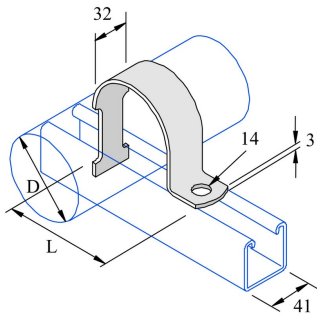

### SS2 Хомут трубный

		Стандартное исполнение				Горячее цинкование			
HD	Артикул	↕ мм	↔ мм	→  ← мм	↔ мм	kg/stk	📦	Наличие на складе	Ед. изм.
-	<b>SS2/AH</b>	66	32		66	0,062	20		STK
-	<b>SS2/BH</b>	73	32		73	0,071	20		STK
-	<b>SS2/CH</b>	81	32		81	0,086	20		STK
-	<b>SS2/DH</b>	90	32		90	0,104	20		STK
-	<b>SS2/EH</b>	96	32		96	0,115	10		STK
-	<b>SS2/FH</b>	96	32		96	0,140	10		STK
-	<b>SS2/GH</b>	113	32		113	0,172	10		STK
-	<b>SS2/HH</b>	125	32		125	0,199	10		STK
-	<b>SS2/JH</b>	137	32		137	0,224	10		STK
-	<b>SS2/KH</b>	150	32		150	0,251	10		STK
-	<b>SS2/MH</b>	204	32		204	0,357	10		STK
-	<b>SS2/NH</b>	255	32		255	0,461	10		STK