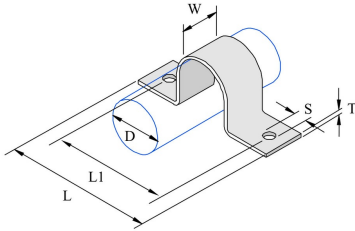

PS
Прижим трубный 200мм

		Стандартное исполнение				Горячее цинкование			
HD	Артикул	↕ мм	↔ мм	→ ← мм	↔ мм	kg/stk	📦	Наличие на складе	Ед. изм.
-	PS0153	108	40	3	108	0,120	1		STK
-	PS0203	113	40	3	113	0,130	1		STK
-	PS0253	120	40	3	120	0,150	1		STK
-	PS0323	128	40	3	128	0,160	1		STK
-	PS0403	134	40	3	134	0,170	1		STK
-	PS0503	148	40	4	148	0,260	1		STK
-	PS0653	164	40	4	164	0,300	1		STK
-	PS0803	177	40	4	177	0,350	1		STK
-	PS1003	202	40	4	202	0,470	1		STK
-	PS1253	231	40	6	231	0,690	1		STK
-	PS1503	260	40	6	260	0,800	1		STK
-	PS2003	301	40	6	301	1,300	1		STK
-	PS2503	385	50	6	385	1,900	1		STK
-	PS3003	435	50	6	435	2,200	1		STK